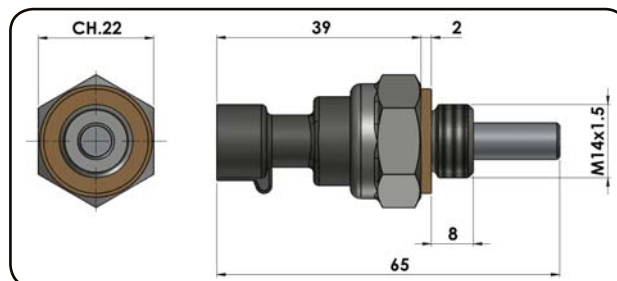

CODICE / Order code
311-001-00205

CONTATTO / Contact
Normalmente aperto
Normally open

7207

PACKARD

- Interruttore meccanico a puntale da utilizzarsi unicamente con carico max. sui contatti:

- 3W lampada
- Tensione 12V - 24V
- Temperatura di esercizio: -25°C +80°C

- Mechanical push button switch only to be used with max load on contacts:

- 3W bulb
- Voltage 12V - 24V
- Working temperature: -25°C +80°C

CODICE / Order code
311-001-00107

CONTATTO / Contact
Normalmente chiuso
Normally closed

- Interruttore NON idoneo per impiego in ambiente con pressione.
- Switch NOT suitable for use in pressurised environments.

7131

CODICE / Order code
311-001-00116

CONTATTO / Contact
Normalmente aperto
Normally open

- Interruttore NON idoneo per impiego in ambiente con pressione.
- Switch NOT suitable for use in pressurised environments.

7130

CODICE / Order code
311-001-00081

CONTATTO / Contact
Normalmente chiuso
Normally closed

ALTA PRESSIONE
HIGH PRESSURE
MAX. 12,5 bar

7118