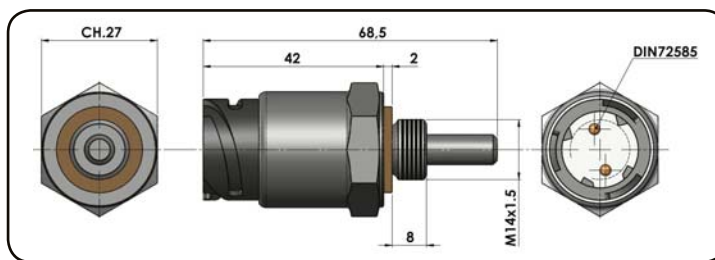

INTERUTTORI A PUNTALE
SWITCH WITH SOCKET CONNECTOR

DIN 72585

- Interruttore meccanico a puntale da utilizzarsi unicamente con carico max. sui contatti:
 - 5A lampada a 12V / 3A a 24V
oppure con carico minimo sui contatti:
 - 50 / 150 mA carico resistivo 12V / 24V.
 - Interruttore NON idoneo per impiego in ambiente con pressione.
 - Tenuta lato connettore DIN 72585: IP64K e IPX9K secondo NORMA DIN 40050 pat. 9 e NORMA CEI EN 60529.
-
- Mechanical push button switch only to be used with max load on contacts:
 - 5A bulb at 12V / 3A at 24V
or with minimum load on the contacts:
 - 50 / 150 mA resistive load 12V / 24V.
 - Switch NOT suitable for use in pressurised environments.
 - Socket connector DIN 72585: IP64K and IPX9K in accordance with DIN 40050 pat.9 and CEI EN 60529 standards.

CONTATTO / Contact
Normalmente aperto
Normally open

7204

CODICE / Order code
311-001-00198

CONTATTO / Contact
Normalmente chiuso
Normally closed

7208

CODICE / Order code
311-001-00205

CONTATTO / Contact
Normalmente aperto
Normally open

7207

PACKARD

- Interruttore meccanico a puntale da utilizzarsi unicamente con carico max. sui contatti:

- 3W lampada
- Tensione 12V - 24V
- Temperatura di esercizio: -25°C +80°C

- Mechanical push button switch only to be used with max load on contacts: