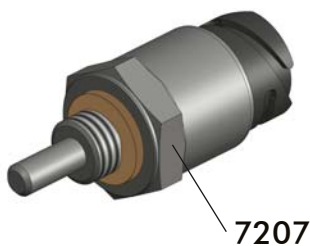

INTERUTTORI A PUNTALE
SWITCH WITH SOCKET CONNECTOR

DIN 72585

- Interruttore meccanico a puntale da utilizzarsi unicamente con carico max. sui contatti:
 - 5A lampada a 12V / 3A a 24V
oppure con carico minimo sui contatti:
 - 50 / 150 mA carico resistivo 12V / 24V.
 - Interruttore NON idoneo per impiego in ambiente con pressione.
 - Tenuta lato connettore DIN 72585: IP64K e IPX9K secondo NORMA DIN 40050 pat. 9 e NORMA CEI EN 60529.
-
- Mechanical push button switch only to be used with max load on contacts:
 - 5A bulb at 12V / 3A at 24V
or with minimum load on the contacts:
 - 50 / 150 mA resistive load 12V / 24V.
 - Switch NOT suitable for use in pressurised environments.
 - Socket connector DIN 72585: IP64K and IPX9K in accordance with DIN 40050 pat.9 and CEI EN 60529 standards.

CONTATTO / Contact
Normalmente aperto
Normally open

7204

CODICE / Order code
311-001-00198

CONTATTO / Contact
Normalmente chiuso
Normally closed

7208

CODICE / Order code
311-001-00205

CONTATTO / Contact
Normalmente aperto
Normally open

7207

PACKARD

- Interruttore meccanico a puntale da utilizzarsi unicamente con carico max. sui contatti:

- 3W lampada
- Tensione 12V - 24V
- Temperatura di esercizio: -25°C +80°C

- Mechanical push button switch only to be used with max load on contacts: