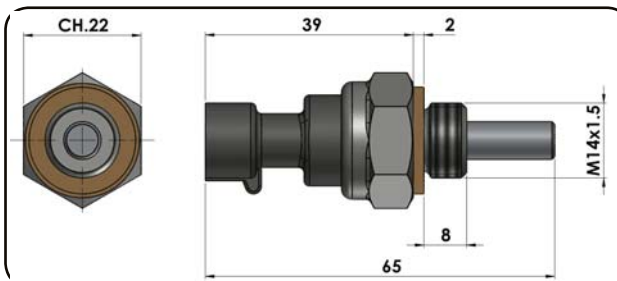

CODICE / Order code
311-001-00205

CONTATTO / Contact
Normalmente aperto
Normally open

7207

PACKARD

- Interruttore meccanico a puntale da utilizzarsi unicamente con carico max. sui contatti:

- 3W lampada
- Tensione 12V - 24V
- Temperatura di esercizio: -25°C +80°C

- Mechanical push button switch only to be used with max load on contacts:

- 3W bulb
- Voltage 12V - 24V
- Working temperature: -25°C +80°C

CODICE / Order code
311-001-00107

CONTATTO / Contact
Normalmente chiuso
Normally closed

- Interruttore NON idoneo per impiego in ambiente con pressione.
- Switch NOT suitable for use in pressurised environments.

7131

CODICE / Order code
311-001-00116

CONTATTO / Contact
Normalmente aperto
Normally open

- Interruttore NON idoneo per impiego in ambiente con pressione.
- Switch NOT suitable for use in pressurised environments.

7130

CODICE / Order code
311-001-00081

CONTATTO / Contact
Normalmente chiuso
Normally closed

ALTA PRESSIONE
HIGH PRESSURE
MAX. 12,5 bar

7118