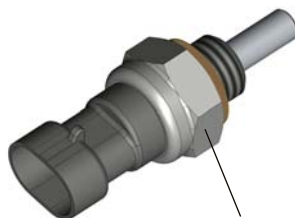

INTERUTTORI A PUNTALE
SWITCH WITH SOCKET CONNECTOR

DIN 72585

- Interruttore meccanico a puntale da utilizzarsi unicamente con carico max. sui contatti:
 - 5A lampada a 12V / 3A a 24V
oppure con carico minimo sui contatti:
 - 50 / 150 mA carico resistivo 12V / 24V.
 - Interruttore NON idoneo per impiego in ambiente con pressione.
 - Tenuta lato connettore DIN 72585: IP64K e IPX9K secondo NORMA DIN 40050 pat. 9 e NORMA CEI EN 60529.
-
- Mechanical push button switch only to be used with max load on contacts:
 - 5A bulb at 12V / 3A at 24V
or with minimum load on the contacts:
 - 50 / 150 mA resistive load 12V / 24V.
 - Switch NOT suitable for use in pressurised environments.
 - Socket connector DIN 72585: IP64K and IPX9K in accordance with DIN 40050 pat.9 and CEI EN 60529 standards.

7207

PACKARD

- Interruttore meccanico a puntale da utilizzarsi unicamente con carico max. sui contatti:

- 3W lampada
- Tensione 12V - 24V
- Temperatura di esercizio: -25°C +80°C

- Mechanical push button switch only to be used with max load on contacts:

- 3W bulb
- Voltage 12V - 24V
- Working temperature: -25°C +80°C

CODICE / Order code
311-001-00107

CONTATTO / Contact
Normalmente chiuso
Normally closed

- Interruttore NON idoneo per impiego in ambiente con pressione.
- Switch NOT suitable for use in pressurised environments.