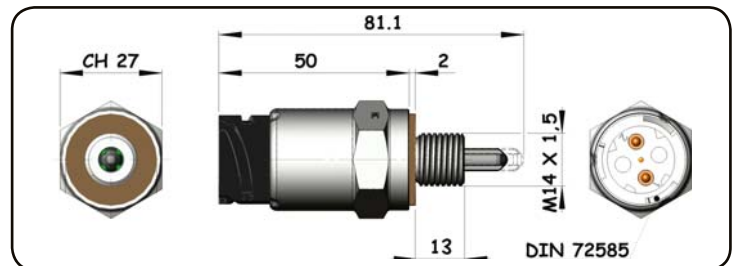

INTERUTTORI A PUNTALE
SWITCH WITH SOCKET CONNECTOR

DIN 72585

1. Interruttore meccanico a puntale da utilizzarsi unicamente con carico max. sui contatti:
     - 5A lampada a 12V / 3A a 24V
       oppure con carico minimo sui contatti:
     - 50 / 150 mA carico resistivo 12V / 24V.
   - Interruttore NON idoneo per impiego in ambiente con pressione.
   - Tenuta lato connettore DIN 72585: IP64K e IPX9K secondo NORMA DIN 40050 pat. 9 e NORMA CEI EN 60529.
3. Mechanical push button switch only to be used with max load on contacts:
     - 5A bulb at 12V / 3A at 24V
       or with minimum load on the contacts:
     - 50 / 150 mA resistive load 12V / 24V.
   - Switch NOT suitable for use in pressurised environments.
   - Socket connector DIN 72585: IP64K and IPX9K in accordance with DIN 40050 pat.9 and CEI EN 60529 standards.

CODICE / Order code
311-001-00125

CONTATTO / Contact
Normalmente chiuso
Normally closed

7201

CODICE / Order code
311-001-00170

CONTATTO / Contact
Normalmente chiuso
Normally closed

7206

CODICE / Order code
311-001-00189

CONTATTO / Contact
Normalmente aperto
Normally open

7204

CODICE / Order code
311-001-00198

CONTATTO / Contact
Normalmente chiuso
Normally closed

7208