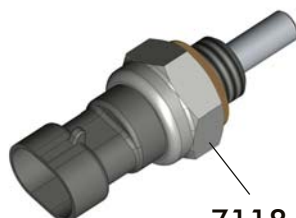

INTERUTTORI A PUNTALE
SWITCH WITH SOCKET CONNECTOR

DIN 72585

- Interruttore meccanico a puntale da utilizzarsi unicamente con carico max. sui contatti:
 - 5A lampada a 12V / 3A a 24V
oppure con carico minimo sui contatti:
 - 50 / 150 mA carico resistivo 12V / 24V.
 - Interruttore NON idoneo per impiego in ambiente con pressione.
 - Tenuta lato connettore DIN 72585: IP64K e IPX9K secondo NORMA DIN 40050 pat. 9 e NORMA CEI EN 60529.
-
- Mechanical push button switch only to be used with max load on contacts:
 - 5A bulb at 12V / 3A at 24V
or with minimum load on the contacts:
 - 50 / 150 mA resistive load 12V / 24V.
 - Switch NOT suitable for use in pressurised environments.
 - Socket connector DIN 72585: IP64K and IPX9K in accordance with DIN 40050 pat.9 and CEI EN 60529 standards.

7207

PACKARD

- Interruttore meccanico a puntale da utilizzarsi unicamente con carico max. sui contatti:

- 3W lampada
- Tensione 12V - 24V
- Temperatura di esercizio: -25°C +80°C

- Mechanical push button switch only to be used with max load on contacts:

7131

CODICE / Order code
311-001-00116

CONTATTO / Contact
Normalmente aperto
Normally open

- Interruttore NON idoneo per impiego in ambiente con pressione.
- Switch NOT suitable for use in pressurised environments.

7130

CODICE / Order code
311-001-00081

CONTATTO / Contact
Normalmente chiuso
Normally closed

ALTA PRESSIONE
HIGH PRESSURE
MAX. 12,5 bar

7118