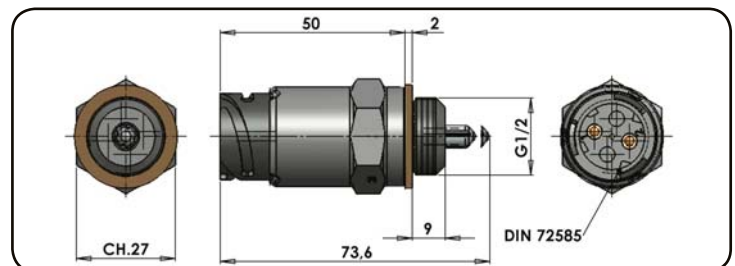

INTERUTTORI A PUNTALE
SWITCH WITH SOCKET CONNECTOR

DIN 72585

- Interruttore meccanico a puntale da utilizzarsi unicamente con carico max. sui contatti:
 - 5A lampada a 12V / 3A a 24V
oppure con carico minimo sui contatti:
 - 50 / 150 mA carico resistivo 12V / 24V.
 - Interruttore NON idoneo per impiego in ambiente con pressione.
 - Tenuta lato connettore DIN 72585: IP64K e IPX9K secondo NORMA DIN 40050 pat. 9 e NORMA CEI EN 60529.
-
- Mechanical push button switch only to be used with max load on contacts:
 - 5A bulb at 12V / 3A at 24V
or with minimum load on the contacts:
 - 50 / 150 mA resistive load 12V / 24V.
 - Switch NOT suitable for use in pressurised environments.
 - Socket connector DIN 72585: IP64K and IPX9K in accordance with DIN 40050 pat.9 and CEI EN 60529 standards.

CONTATTO / Contact
Normalmente aperto
Normally open

7204

CODICE / Order code
311-001-00198

CONTATTO / Contact
Normalmente chiuso
Normally closed

7208

CODICE / Order code
311-001-00205

CONTATTO / Contact
Normalmente aperto
Normally open

7207

PACKARD

- Interruttore meccanico a puntale da utilizzarsi unicamente con carico max. sui contatti:

- 3W lampada
- Tensione 12V - 24V
- Temperatura di esercizio: -25°C +80°C

- Mechanical push button switch only to be used with max load on contacts: