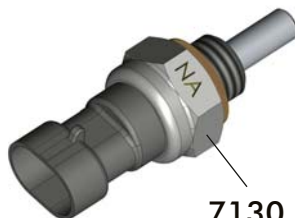

INTERUTTORI A PUNTALE
SWITCH WITH SOCKET CONNECTOR

DIN 72585

- Interruttore meccanico a puntale da utilizzarsi unicamente con carico max. sui contatti:
 - 5A lampada a 12V / 3A a 24V
oppure con carico minimo sui contatti:
 - 50 / 150 mA carico resistivo 12V / 24V.
 - Interruttore NON idoneo per impiego in ambiente con pressione.
 - Tenuta lato connettore DIN 72585: IP64K e IPX9K secondo NORMA DIN 40050 pat. 9 e NORMA CEI EN 60529.
-
- Mechanical push button switch only to be used with max load on contacts:
 - 5A bulb at 12V / 3A at 24V
or with minimum load on the contacts:
 - 50 / 150 mA resistive load 12V / 24V.
 - Switch NOT suitable for use in pressurised environments.
 - Socket connector DIN 72585: IP64K and IPX9K in accordance with DIN 40050 pat.9 and CEI EN 60529 standards.

7207

PACKARD

- Interruttore meccanico a puntale da utilizzarsi unicamente con carico max. sui contatti:

- 3W lampada
- Tensione 12V - 24V
- Temperatura di esercizio: -25°C +80°C

- Mechanical push button switch only to be used with max load on contacts:

- 3W bulb
- Voltage 12V - 24V
- Working temperature: -25°C +80°C

CODICE / Order code
311-001-00107

CONTATTO / Contact
Normalmente chiuso
Normally closed

- Interruttore NON idoneo per impiego in ambiente con pressione.
- Switch NOT suitable for use in pressurised environments.

7131

CODICE / Order code
311-001-00116

CONTATTO / Contact
Normalmente aperto
Normally open

- Interruttore NON idoneo per impiego in ambiente con pressione.
- Switch NOT suitable for use in pressurised environments.